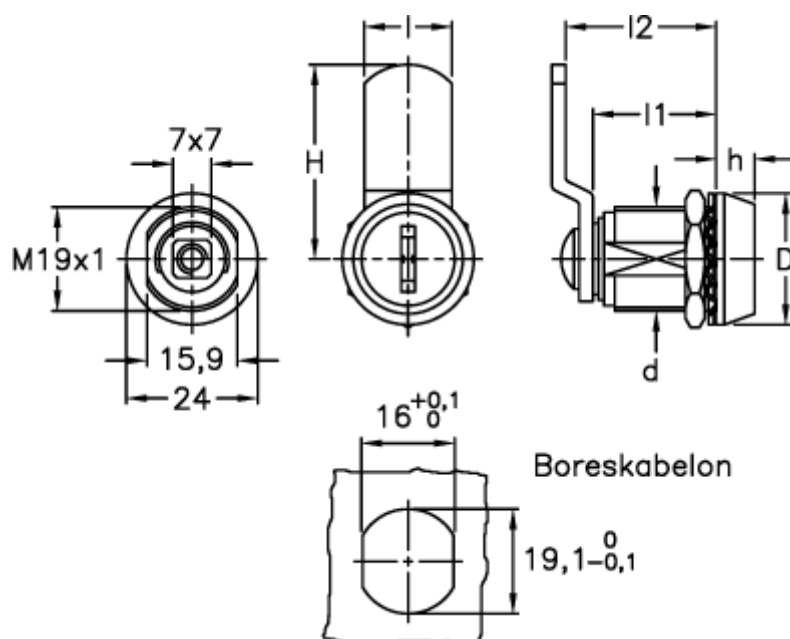

Varenummer: 2310421625
Beskrivelse: E+G Pallås m/nøgle
CXU/B-36-28

Mål

D = 24
d = M19x1
H = 35.5
h = 7
l = 16
l1 = 22.5
l2 = 27.5